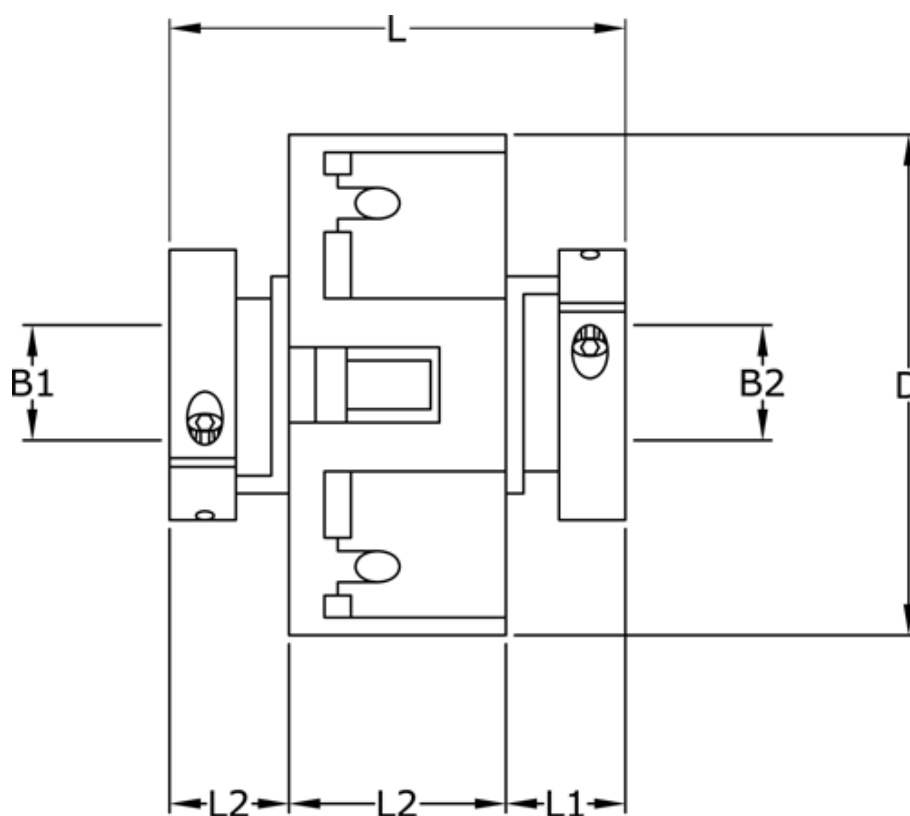

Varenummer: 3322205703545  
Beskrivelse: Uni-Lat kobling str. 205.70.35.45  
med klemnav, boring 12/18 mm

## Mål

B1	= 12
B2	= 18
D	= 70
L	= 74.0
L1	= 28.5
L2	= 17.0
Skrue	= M6